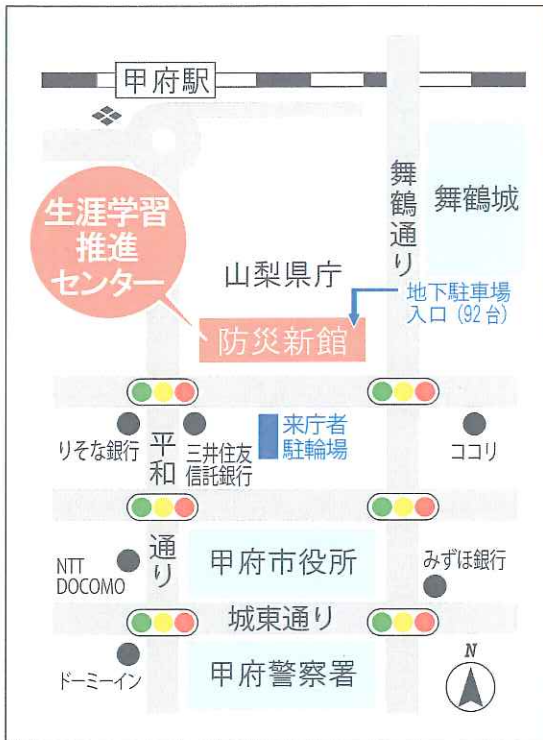

Twitter Facebook
「山梨県生涯学習推進センター」で検索

HP

Facebook

Twitter

防災新館1階やまなしプラザ平面図

- 山梨県庁防災新館1階
山梨県甲府市丸の内1-6-1 (JR甲府駅南口より徒歩5分)
- 有料駐車場完備
受講者は1時間無料。以降は自己負担 (30分ごとに150円)
ただし、障害者手帳提示で料金免除となります
- 駐輪場は防災新館南側道路向いにございます

生涯学習出張講座「バリアフリー落語会」受講申込

氏 名

電話番号