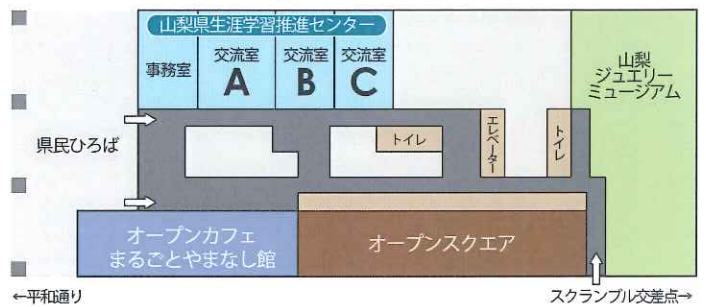

Twitter Facebook
「山梨県生涯学習推進センター」で検索

HP

Facebook

Twitter

防災新館1階やまなしプラザ平面図

- 山梨県庁防災新館1階
山梨県甲府市丸の内1-6-1 (JR甲府駅南口より徒歩5分)
- 有料駐車場完備
受講者は1時間無料。以降は自己負担 (30分ごとに150円)
ただし、障害者手帳提示で料金免除となります
- 駐輪場は防災新館南側道路向いにございます

生涯学習出張講座「バリアフリー落語会」受講申込